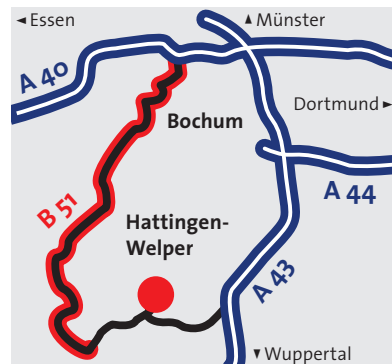

Anmeldung

... bitte spätestens bis zum **15.11.2009** per E-Mail an:
verein@spw.de

Anfahrt

... mit dem Auto

von der A 40 - Abfahrt Wattenscheid West, auf die B 51 durch Bochum, und hinter dem Zentrum Hattingen Richtung Blankenstein nach links in die Schulstraße einbiegen, der Straße folgen bis zum Ortseingang Blankenstein. Dort nach links in die Marxstraße einbiegen. Bitte benutzt den Parkplatz an der Gesamtschule und folgt der Beschilderung zur Willi-Michels-Bildungsstätte. Die WMB liegt nach ca. 300m rechts hinter der Gesamtschule Welper im Wald.

oder: von der A 43 - Abfahrt Hattingen/Herbede/Witten, erste Ampel rechts Richtung Hattingen. An der dritten großen Ampelanlage rechts in den Ortsteil Welper (Marxstraße). Bitte benutzt den Parkplatz an der Gesamtschule und folgt der Beschilderung zur Willi-Michels-Bildungsstätte. Die WMB liegt nach ca. 300m rechts hinter der Gesamtschule Welper im Wald.

... mit dem ÖPNV

Die Willi-Michels-Bildungsstätte ist gut mit dem ÖPNV zu erreichen.

Über Bochum: Ab Hbf Bochum mit der Buslinie CE 31 Richtung Hattingen bis zur Haltestelle Gesamtschule Welper. Von dort über den Parkplatz der Gesamtschule Welper bzw. Freibad Welper und die kleine Straße durch den Wald. Nach ca. 300 m erreicht Ihr die Willi-Michels-Bildungsstätte.

Über Essen: Ab Essen Hbf mit der S-Bahn S3 Richtung Hattingen bis zur Endhaltestelle Hattingen. Von dort mit der Buslinie vom zentralen Busplatz CE 31 in Richtung Bochum Hbf bis zur Haltestelle Gesamtschule Welper. Von dort über den Parkplatz der Gesamtschule Welper bzw. Freibad Welper und die kleine Straße durch den Wald. Nach ca. 300 m erreicht Ihr die Willi-Michels-Bildungsstätte.